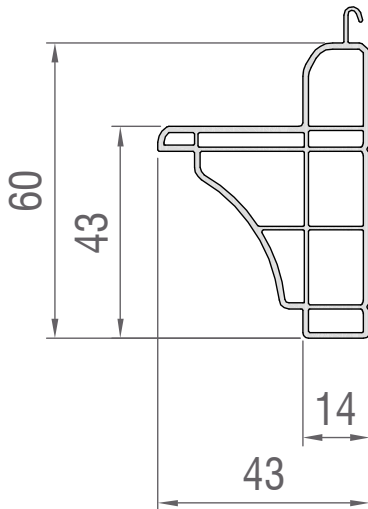

Information über technische Anpassungen im Bereich Endleisten

Die PVC-Winkelendleiste wird aufgrund stetig sinkender Nachfrage zum Jahresende 2023 aus dem Programm genommen.

Einsatzbereich: nur für PVC-Profil RE 52