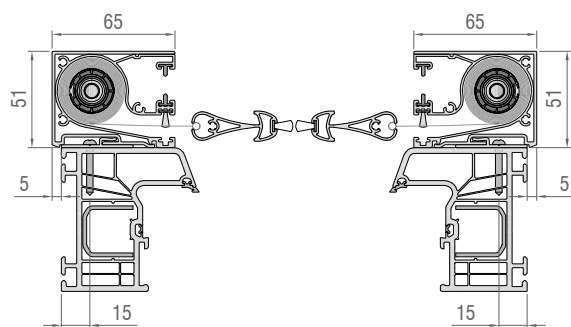

### Bitte beachten:

Das Türrollo kann nur in Verbindung mit der System-Führungsschiene eingesetzt werden.

Darstellung: einer 2-flügeligen Tür mit Bedienung seitlich

Darstellung einer Kombination: Tür mit Bedienung seitlich Links, Fenster mit Bedienung von oben

### Technische Darstellung

ALU-FS IS Kassette, 65x51 mm  
Insektenschutz 2-flügelig

ALU-FS IS Kassette, 65x51 mm  
Insektenschutz 1-flügelig

### Bedienung seitlich

	Fertigungsgrößen Türrollo			
	EXPERT XT		ELITE XT	
	1-flügelig	2-flügelig	1-flügelig	2-flügelig
Minimalbreite	600 mm	1200 mm	600 mm	1200 mm
Maximalbreite	1300mm	2600 mm	1300 mm	2600 mm
Maximalhöhe	2550 mm	2550 mm	2550 mm	2550 mm