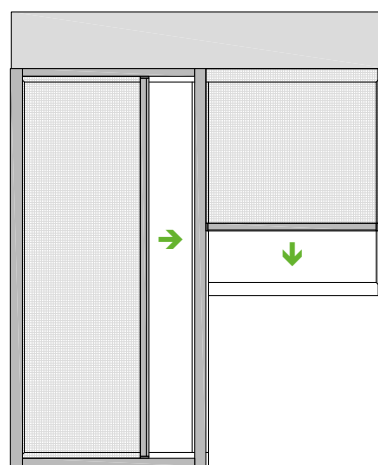

### Das Türrollo

Die stabile Aluminium-Kassette wird einfach und leicht in die Führung eingesetzt. Ein Ablaufschutz reduziert Abrollgeräusche des Panzers. Auch hier wurde besonderer Wert auf einfache Bedienbarkeit gelegt: Das Türrollo ist mit einer Hand zu öffnen und zu schließen.

### Bitte beachten:

Das Türrollo kann nur in Verbindung mit der System-Führungsschiene eingesetzt werden.

Darstellung: einer 2-flügeligen Tür mit Bedienung seitlich

Darstellung einer Kombination: Tür mit Bedienung seitlich Links, Fenster mit Bedienung von oben

### Technische Darstellung

ALU-FS IS Kassette, 65x51 mm  
Insektenschutz 2-flügelig

ALU-FS IS Kassette, 65x51 mm  
Insektenschutz 1-flügelig

### Bedienung seitlich

	Fertigungsgrößen Türrollo			
	EXPERT XT		ELITE XT	
	1-flügelig	2-flügelig	1-flügelig	2-flügelig
Minimalbreite	600 mm	1200 mm	600 mm	1200 mm
Maximalbreite	1300mm	2600 mm	1300 mm	2600 mm
Maximalhöhe	2550 mm	2550 mm	2550 mm	2550 mm