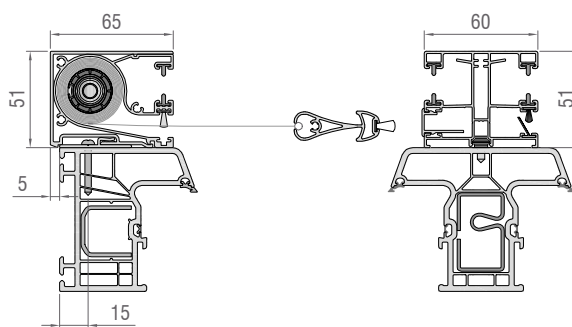

### Bitte beachten:

Das Türrollo kann nur in Verbindung mit der System-Führungsschiene eingesetzt werden.

Darstellung: einer 2-flügeligen Tür mit Bedienung seitlich

Darstellung einer Kombination: Tür mit Bedienung seitlich Links, Fenster mit Bedienung von oben

### Technische Darstellung

ALU-FS IS Kassette, 65x51 mm  
Insektenschutz 2-flügelig

ALU-FS IS Kassette, 65x51 mm  
Insektenschutz 1-flügelig

### Bedienung seitlich

	Fertigungsgrößen Türrollo			
	EXPERT XT		ELITE XT	
	1-flügelig	2-flügelig	1-flügelig	2-flügelig
Minimalbreite	600 mm	1200 mm	600 mm	1200 mm
Maximalbreite	1300mm	2600 mm	1300 mm	2600 mm
Maximalhöhe	2550 mm	2550 mm	2550 mm	2550 mm