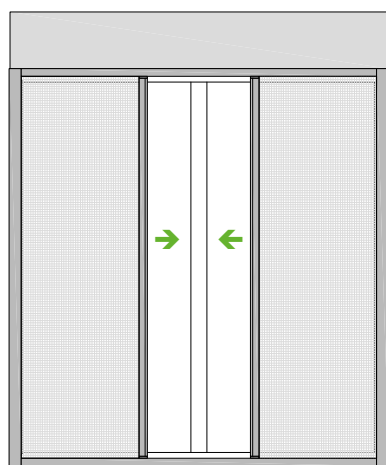

## Für Türen mit Bedienung seitlich

### Das Türrollo

Die stabile Aluminium-Kassette wird einfach und leicht in die Führung eingesetzt. Ein Ablaufschutz reduziert Abrollgeräusche des Panzers. Auch hier wurde besonderer Wert auf einfache Bedienbarkeit gelegt: Das Türrollo ist mit einer Hand zu öffnen und zu schließen.

### Bitte beachten:

Das Türrollo kann nur in Verbindung mit der System-Führungsschiene eingesetzt werden.

Darstellung: einer 2-flügeligen Tür mit Bedienung seitlich

Darstellung einer Kombination: Tür mit Bedienung seitlich Links, Fenster mit Bedienung von oben

### Technische Darstellung

ALU-FS IS Kassette, 65x51 mm  
Insektenschutz 2-flügelig

ALU-FS IS Kassette, 65x51 mm  
Insektenschutz 1-flügelig