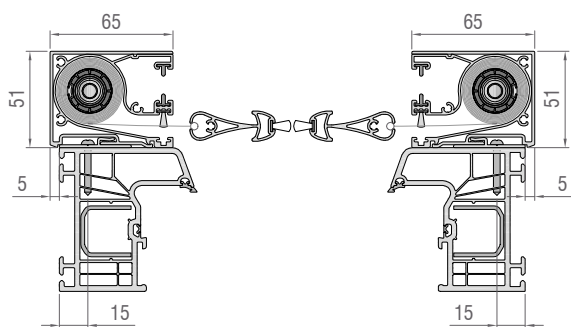

### Das Fensterrollo

Der Insektenschutz beim PAKTO® kann zudem auch mit seitlichem Auszug wie bei der Türvariante bedient werden. In einem Kasten sind beide Varianten möglich.

Darstellung: einer 2-flügeligen Tür mit Bedienung seitlich

Darstellung einer Kombination: Tür mit Bedienung seitlich Links, Fenster mit Bedienung von oben

### Technische Darstellung

ALU-FS IS Kassette, 65x51 mm  
Insektenschutz 2-flügelig

ALU-FS IS Kassette, 65x51 mm  
Insektenschutz 1-flügelig

### Bedienung seitlich in allen PAKTO® Varianten

	Fertigungsgrößen PAKTO®	
	1-flügelig	2-flügelig
Minimalbreite	600 mm	1200 mm
Maximalbreite	1300 mm	2600 mm
Maximalhöhe	2550 mm	2550 mm