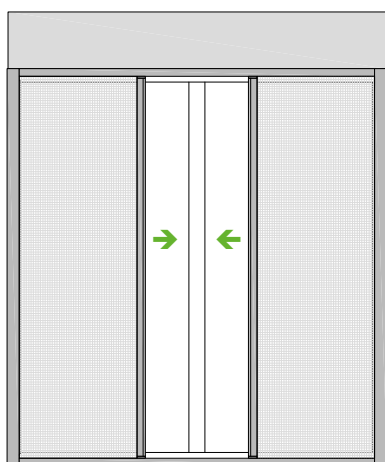

### Das Türrollo

Die stabile Aluminium-Kassette wird einfach und leicht in die Führung eingesetzt. Ein Ablaufschutz reduziert Abrollgeräusche des Panzers. Auch hier wurde besonderer Wert auf einfache Bedienbarkeit gelegt: Das Türrollo ist mit einer Hand zu öffnen und zu schließen.

### Bitte beachten:

Das Türrollo kann nur in Verbindung mit der System-Führungsschiene eingesetzt werden.

### Das Fensterrollo

Der Insektenschutz beim PAKTO® kann zudem auch mit seitlichem Auszug wie bei der Türvariante bedient werden. In einem Kasten sind beide Varianten möglich.

Darstellung: einer 2-flügeligen Tür mit Bedienung seitlich

Darstellung einer Kombination: Tür mit Bedienung seitlich Links, Fenster mit Bedienung von oben