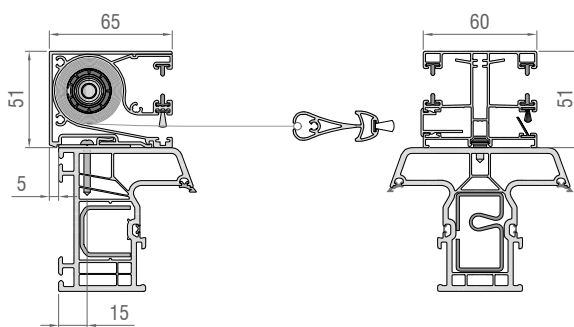

### Das Fensterrollo

Der Insektenschutz beim PAKTO® kann zudem auch mit seitlichem Auszug wie bei der Türvariante bedient werden. In einem Kasten sind beide Varianten möglich.

Darstellung: einer 2-flügeligen Tür mit Bedienung seitlich

Darstellung einer Kombination: Tür mit Bedienung seitlich Links, Fenster mit Bedienung von oben

### Technische Darstellung

ALU-FS IS Kassette, 65x51 mm  
Insektenschutz 2-flügelig

ALU-FS IS Kassette, 65x51 mm  
Insektenschutz 1-flügelig

### Bedienung seitlich in allen PAKTO® Varianten

	Fertigungsgrößen PAKTO®	
	1-flügelig	2-flügelig
Minimalbreite	600 mm	1200 mm
Maximalbreite	1300 mm	2600 mm
Maximalhöhe	2550 mm	2550 mm