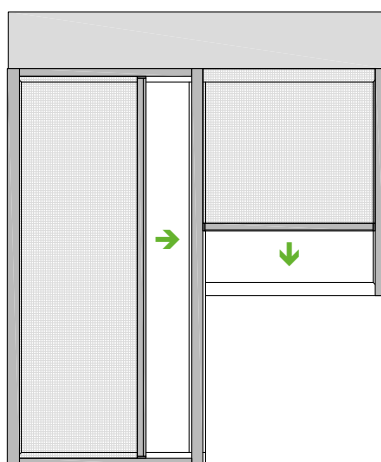

### Bitte beachten:

Das Türrollo kann nur in Verbindung mit der System-Führungsschiene eingesetzt werden.

### Das Fensterrollo

Der Insektenschutz beim PAKTO® kann zudem auch mit seitlichem Auszug wie bei der Türvariante bedient werden. In einem Kasten sind beide Varianten möglich.

Darstellung: einer 2-flügeligen Tür mit Bedienung seitlich

Darstellung einer Kombination: Tür mit Bedienung seitlich Links, Fenster mit Bedienung von oben