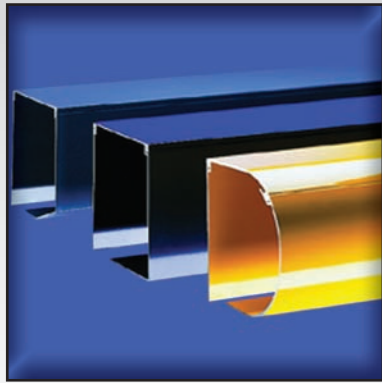

GROWE Vorbauelemente

Kreativität, Energieeinsparung & Sicherheit mit System

Ob stranggepresst oder rollgeformt, ob abgeschrägt oder rund - Sie haben die Auswahl.

Sämtliche Kasten Ausführungen sind in allen RAL-Farben erhältlich.

Dickwandige, stranggepresste Aluminiumkästen garantieren höchste Sicherheit.

Beratung, Planung, Verkauf und Montage. Alles aus einer Hand.

Sicherheit

Die GROWE Vorbauelemente bieten einen Rundumschutz für Ihr Zuhause, sei es vor Witterungen oder neugierigen Nachbarn. Sie wirken nachweisbar einbruchhemmend und bieten zudem einen schnell einsatzbereiten Fensterschutz, z. B. bei Regen oder Hagel. Durch programmierbare Steuerungen bestimmen Sie, wann sich der Rollladen öffnet oder schließt - auch wenn niemand im Haus ist.

GROWE Vorbauelemente bieten Ihnen Sicht- und Lichtschutz und sorgen für eine schattige Wirkung und erholsame Ruhe in Ihren Wohnräumen - nicht nur an heißen Sommertagen.

Komfort nach Ihren Wünschen

Von der serienmäßigen Handhabung über Gurt- oder Schnurwickler über die komfortable Bedienung mit Kurbelantrieb bis hin zur Steuerung über Elektroantrieb oder per Funk: Für den modernen Betrieb des GROWE Rollladens bieten sich eine Vielzahl von Möglichkeiten.

Kreativität einfach gemacht

Umfangreiche Form- und Farbvarianten setzen Akzente und lassen keine Gestaltungswünsche offen. Sämtliche Kastenausführungen sind in allen RAL-Farben erhältlich - so werten Sie Ihr Haus nicht nur funktionell, sondern auch optisch auf. Egal, für welche Ausführung Sie sich entscheiden, GROWE Vorbauelemente fügen sich harmonisch in das Erscheinungsbild Ihrer Fassade ein.