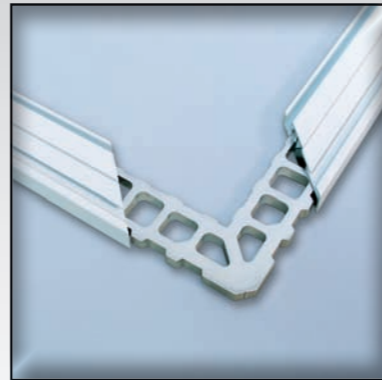

GROWE Insektenschutz

Ein System das Maßstäbe setzt

Gefederte Winkellaschen und Aushängesicherungen verhindern einen Ausbau von außen.

Die ideale Lösung für Haustiere. Insektenschutztüren mit eingebauter Katzen- oder Hundeklappe.

Spezielle Eckwinkel aus Aluminium sorgen für Stabilität - auch bei großen Gewebeflächen.

Beratung, Planung, Verkauf und Montage. Alles aus einer Hand.

Drehrahmen

Beim GROWE Drehrahmen wurde größter Wert auf ergonomische Designgriffe sowie formschöne und platzsparende Profile gelegt. Die Magnetbandverschlussleiste ist verdeckt angebracht. Verschiedene Grundprofile und zahlreiche Montagerahmen sorgen dafür, dass Einbausituationen aller Art fachgerecht realisiert werden können.

Rollos

Das GROWE Rollo setzt mit seinem innovativen Design einen eigenständigen optischen Akzent. Die Abrollkante und die Höhenverstellbarkeit der Welle bewirken ein stets straffes und parallel geführtes Gewebe. Seitliche Bürstenführungen verhindern ein Ausfädeln des Gewebes bei Wind. Die individuelle Einstellung der Federkraft ermöglicht es, dass die Zugschiene an jeder gewünschten Stelle selbsthemmend stehen bleibt.

Lichtschachtabdeckungen

Elegante, silbergrau eloxierte Aluminiumprofile und ein hochwertiges Edelstahlgewebe verblenden in optisch ansprechender Weise jeden Lichtschacht, auf Wunsch auch als regensichere Ausführung aus hochtransparentem, trittsicherem und rutschfestem Polycarbonat. Das Belüftungselement mit vorgeschriebenem Strömungsquerschnitt ist durch sein auswechselbares Edelstahlgewebe leicht zu reinigen.