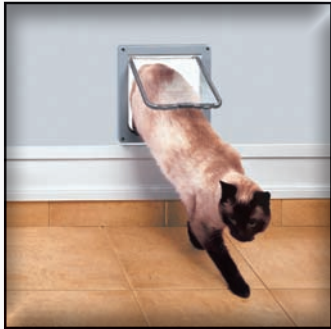

Hochwertige Befestigungsvarianten: gefederte Winkelaschen und integrierte Aushängesicherungen.

Die individuelle Lösung für Ihre Haustiere: Insektenschutzdrehtüren mit eingebauter Katzen- oder Hundeklappe.

## 2. Drehtür

Bei der GROWE Drehtür wird größter Wert auf ergonomische Designgriffe sowie formschöne und platzsparende Profile gelegt.

Die Magnetbandverschlussleiste ist verdeckt angebracht. Verschiedene Grundprofile und zahlreiche Montagerahmen sorgen dafür, dass Einbausituationen aller Art fachgerecht realisiert werden können.

## 4. Rollos

Das GROWE Rollo setzt mit seinem innovativen Design einen eigenständigen optischen Akzent.

Die Abrollkante und die Höhenverstellbarkeit der Welle bewirken ein stets straffes und parallel geführtes Gewebe. Seitliche Bürstenführungen verhindern ein Ausfädeln des Gewebes bei Wind.